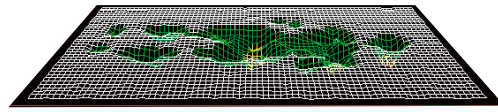

## PR-1000 HA/SO P850

マット厚  
240 mm

体圧分散データ[ソフト]

体圧分散データ[ハード]

### POINT 1 ハイwindポケット

6.5インチ 8巻ポケットコイル