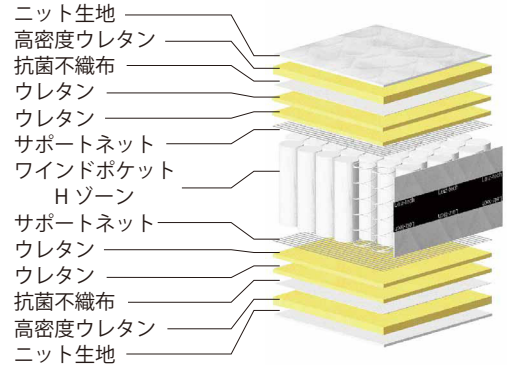

## PR-1000 HA/SO P850

マット厚  
240 mm

体圧分散データ[ソフト]

体圧分散データ[ハード]

### POINT 1 ハイwindポケット

6.5インチ 8巻ポケットコイル